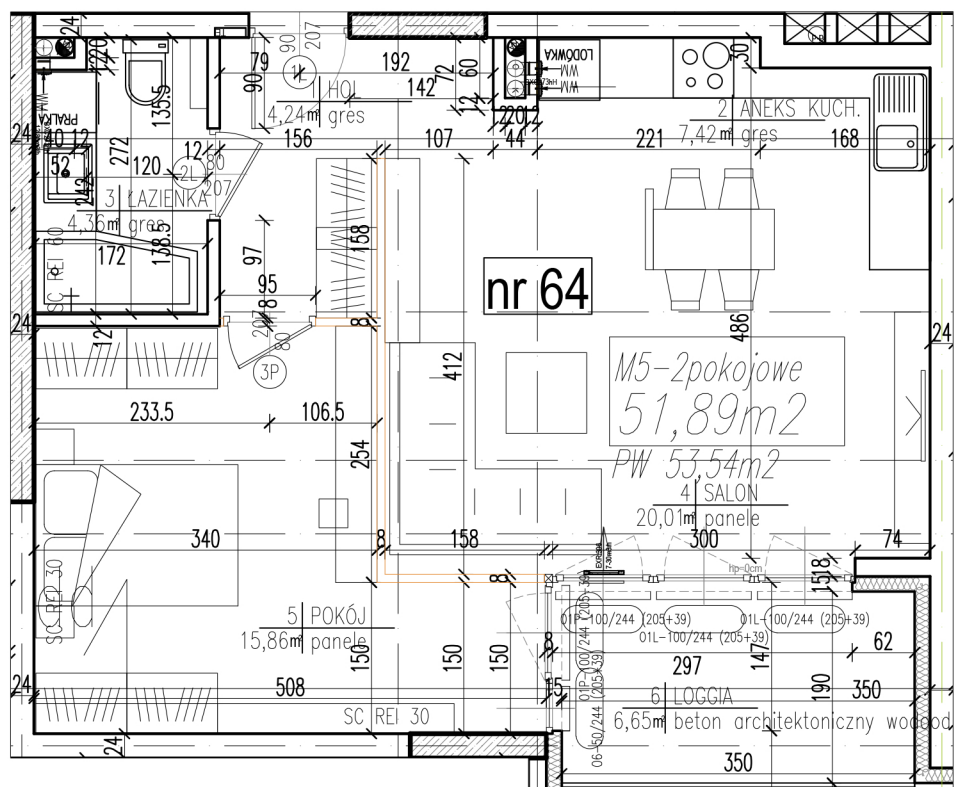

Lokal 64

Powierzchnia:

51,89 m²

Ilość pokoi:

2

Piętro:

1

1. Hol - 4,24 m²
2. Aneks kuchenny - 7,42 m²
3. łazienka - 4,36 m²
4. Salon - 20,01 m²
5. Pokój 1 - 15,86 m²
6. Loggia - 6,65 m²

LEGENDA:

-  -ściany gr. 8 cm z możliwością rozbiórki
-  -ściany gr. 12 cm z możliwością rozbiórki
-  -ściany gr. 12 cm stałe
-  -ściany murowane gr. 18-24 cm
-  - żelbet