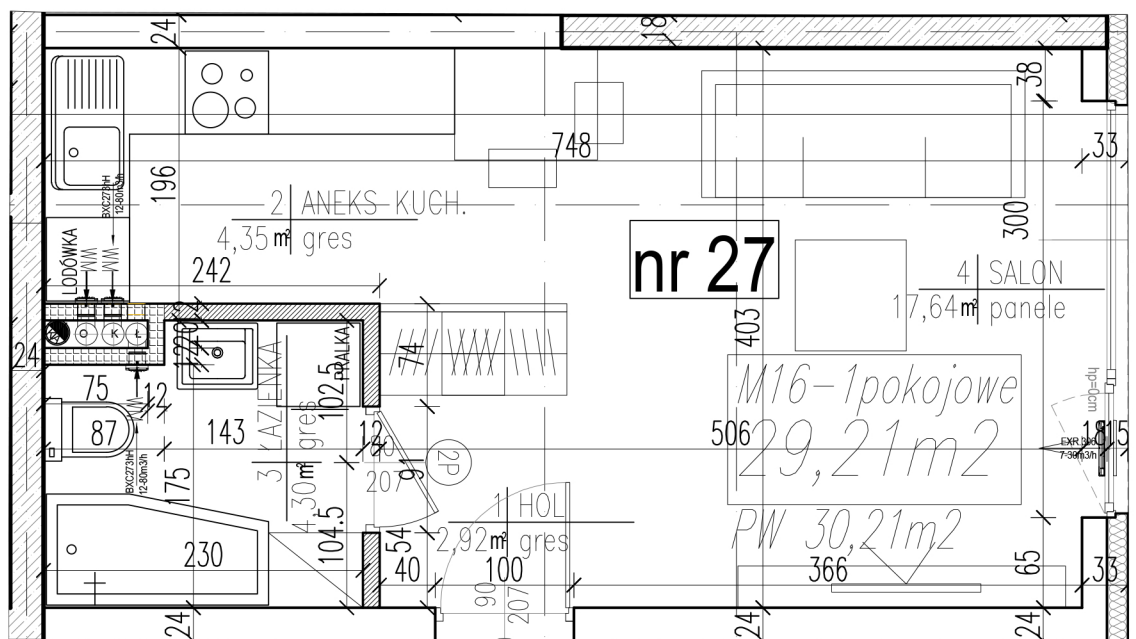

Lokal 27

Powierzchnia:
29,21m²

Ilość pokoi:
1

Piętro:
Parter

1. Hol - 2,92 m²
2. Aneks kuchenny - 4,35 m²
3. Łazienka - 4,30 m²
4. Salon - 17,64 m²
6. Ogród - 16,40 m²

LEGENDA:

	-ściany gr. 8 cm z możliwością rozbiórki
	-ściany gr. 12 cm z możliwością rozbiórki
	-ściany gr. 12 cm stałe
	-ściany murowane gr. 18-24 cm
	- żelbet